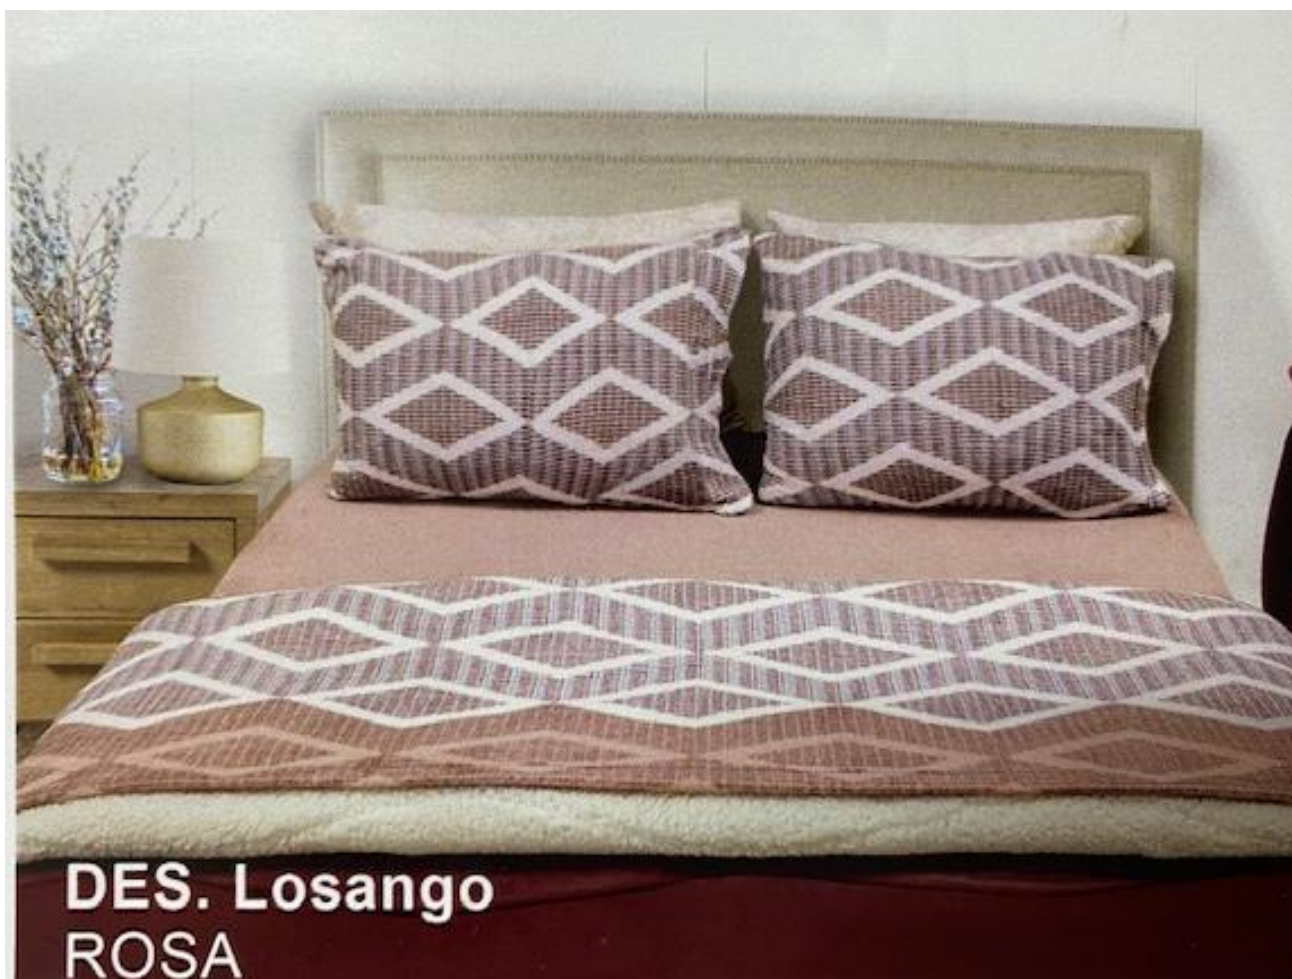

JOGO CAMA CORAL 21

 Fabricado em Portugal

SOLTEIRO 180X280 CAPA100X200

CASAL 240X280 CAPA160X200

SOLTEIRO 180X280 CAPA100X200

CASAL 240X280 CAPA160X200

SOLTEIRO 180X280 CAPA100X200

CASAL 240X280 CAPA160X200

SOLTEIRO 180X280 CAPA100X200

CASAL 240X280 CAPA160X200

DES. Losango
ROSA

SOLTEIRO 180X280 CAPA100X200

CASAL 240X280 CAPA160X200

DES. Losango
PRATA

SOLTEIRO 180X280 CAPA100X200

CASAL 240X280 CAPA160X200

SOLTEIRO 180X280 CAPA100X200

CASAL 240X280 CAPA160X200